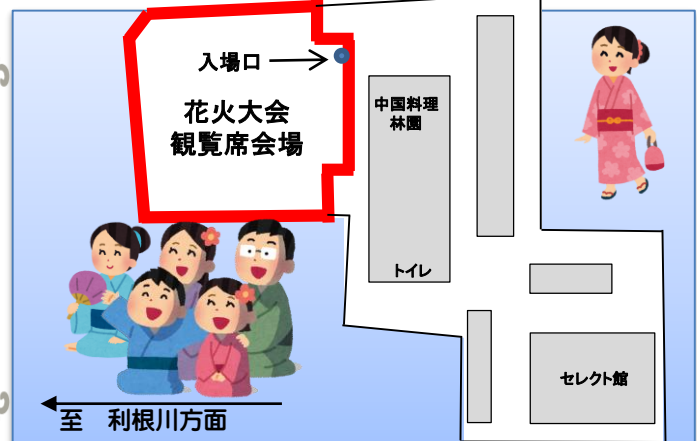

※8/3(土)14:00から駐車場は閉鎖となるためご利用できません。

まちなか 銚子セレクト市場
ヒューマンライブ株式会社

営業時間:9:30~18:30(年中無休)

TEL 0479-25-5174
(TELのみ土・日休業)

銚子市双葉町3-6